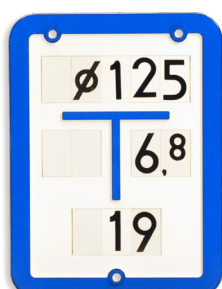

### Type AWR

Voor brandkranen, kleur wit met rode rand en rode T

Maat 120x160 mm

### Type ARW

Voor brandkranen, kleur rood met witte rand en witte T

Maat 120x160 mm

### Type AWB

Voor waterafsluiters, kleur wit met blauwe rand en blauwe T

Maat 120x160 mm

**AWG**

Voor riolering, kleur wit met groene rand en groene T  
Maat 120x160 mm

**AWSV**

Voor stadsverwarming, kleur wit met zwarte T  
Maat 120x160 mm