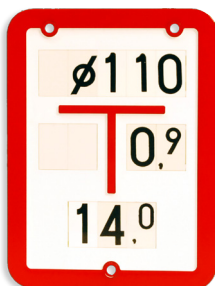

### Eigenschappen en voordelen

Vervaardigd uit kunststof. Weers- en lichtbestendig. Slagvast, ook bij extreem lage temperaturen. Roestwerend en lange levensduur. Eenvoudig in gebruik doordat de cijfer-, letter-, en blanco plaatjes direct in het bordje kunnen worden gedrukt.

### Type AGZ

Voor gasafsluiters en syphons, kleur geel met zwarte rand en zwarte T

Maat 120x160 mm

### Type AWR

Voor brandkranen, kleur wit met rode rand en rode T

Maat 120x160 mm