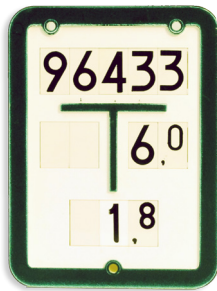

### Type AWR

Voor brandkranen, kleur wit met rode rand en rode T

Maat 120x160 mm

### Type ARW

Voor brandkranen, kleur rood met witte rand en witte T

Maat 120x160 mm

### Type AWB

Voor waterafsluiters, kleur wit met blauwe rand en blauwe T

Maat 120x160 mm

**AWG**

Voor riolering, kleur wit met groene rand en groene T  
Maat 120x160 mm

**AWSV**

Voor stadsverwarming, kleur wit met zwarte T  
Maat 120x160 mm