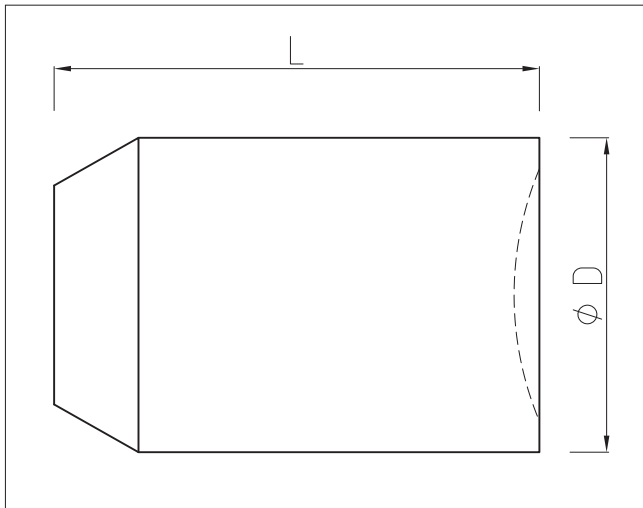

### Foam Pig type PU-HD-WB

De wire brush foam pig is voorzien van schuin aangebrachte, geharde stalen borstels (ook verkrijgbaar met RVS of kunststof borstels). De borstelharen staan onder een dusdanige hoek dat het reinigingseffect optimaal is. Deze borstels reinigen en schrapen de buiswand schoon en verwijderen hiermee kalksteen, roest en bezinksel. De wire brush foam pig kan een diameterreductie tot 10% passeren.

Standaardafmetingen in mm, standaard afwijking +/- 2%.  
Speciale afmetingen en uitvoeringen verkrijgbaar op aanvraag.

Dichtheid: 110 kg/m<sup>3</sup> (9lbs/cft)

Maximale diameterreductie: 10%

Maat	D x L	Gewicht (kg)
2"	60x145	0.22
2.1/2"	72x155	0.28
3"	85x155	0.35
4"	110x195	0.58
5"	135x220	0.77
6"	168x266	1.30
7"	177x280	1.50
8"	215x330	2.40
10"	260x415	4.40
12"	321x510	7.20
14"	348x530	8.80
16"	410x595	14.00
18"	463x760	17.00
20"	513x760	23.00
22"	563x810	30.00
24"	613x880	37.00
26"	673x990	50.00
28"	718x945	55.00
30"	768x1130	75.00
32"	818x1170	86.00
34"	863x1340	105.00
36"	918x1370	120.00
38"	968x1370	130.00
40"	1018x1470	160.00
42"	1068x1580	185.00
44"	1128x1640	215.00
46"	1168x1720	240.00
48"	1228x1760	270.00
56"	1430x2100	425.00
60"	1540x2230	595.00
64"	1640x2600	680.00
76"	1960x2820	1150.00
80"	2050x3000	1600.00