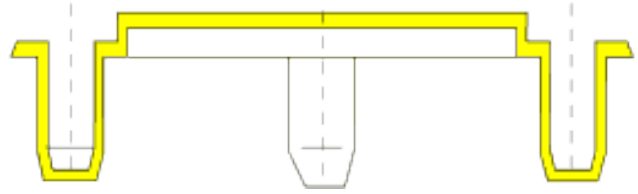

## Flenskap type EP 304

Nominale diameter	Drukgroep (Pondsklasse)	Verpakkingseenheid	Artikel
1/2"	125, 150 lbs	800	EP 304 / 1/2" / 150
1/2"	300, 600 lbs	800	EP 304 / 1/2" / 300
3/4"	125, 150 lbs	800	EP 304 / 3/4" / 150
3/4"	300, 600 lbs	500	EP 304 / 3/4" / 300
1"	125, 150 lbs	600	EP 304 / 1" / 150
1"	300, 600 lbs	400	EP 304 / 1" / 300
1.1/2"	125, 150 lbs	400	EP 304 / 1.1/2" / 150
1.1/2"	300, 600 lbs	250	EP 304 / 1.1/2" / 300
2"	125, 150 lbs	250	EP 304 / 2" / 150
2"	300, 600 lbs	200	EP 304 / 2" / 300
3"	125, 150 lbs	200	EP 304 / 3" / 150
3"	300, 600 lbs	175	EP 304 / 3" / 300
4"	125, 150 lbs	200	EP 304 / 4" / 150
4"	300 lbs	175	EP 304 / 4" / 300
6"	125, 150 lbs	125	EP 304 / 6" / 150
6"	300 lbs	125	EP 304 / 6" / 300
8"	150 lbs	100	EP 304 / 8" / 150
8"	300 lbs	100	EP 304 / 8" / 300
10"	150 lbs	60	EP 304 / 10" / 150
10"	300 lbs	60	EP 304 / 10" / 300
12"	150 lbs	40	EP 304 / 12" / 150
12"	300 lbs	30	EP 304 / 12" / 300