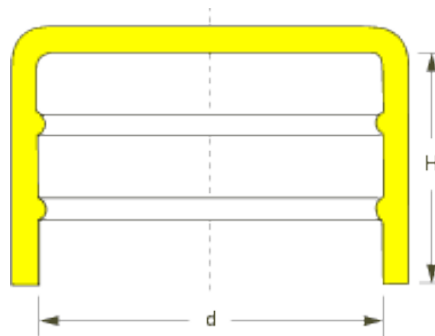

Buiskap type EP 260

Afmetingen			Kleur	Verpakkingseenheid	Artikel
d	Nominaal	H			
4.0		22.0	geel	5,000	EP 260 / 4.0
5.0		18.0	geel	5,000	EP 260 / 5.0
6.0		18.0	geel	5,000	EP 260 / 6.0
6.35		22.0	geel	5,000	EP 260 / 6.35
7.0		18.0	geel	5,000	EP 260 / 7.0
8.0		17.0	geel	5,000	EP 260 / 8.0
9.6		14.0	geel	5,000	EP 260 / 9.6
10.2	R.1/8"	18.0	geel	5,000	EP 260 / 10.2
11.0		19.0	geel	5,000	EP 260 / 11.0
12.0		18.0	geel	5,000	EP 260 / 12.0
12.7		14.0	geel	5,000	EP 260 / 12.7
13.0		18.0	geel	5,000	EP 260 / 13.0
13.7	R.1/4"	18.0	geel	5,000	EP 260 / 13.7
14.0		18.0	geel	5,000	EP 260 / 14.0
15.0		18.0	geel	5,000	EP 260 / 15.0
16.0		20.0	geel	5,000	EP 260 / 16.0
17.2	R.3/8"	18.0	geel	5,000	EP 260 / 17.2
18.0		18.0	geel	5,000	EP 260 / 18.0
19.0		18.0	geel	5,000	EP 260 / 19.0
20.0		20.0	geel	5,000	EP 260 / 20.0
21.3	R.1/2"	20.0	geel	5,000	EP 260 / 21.3
22.0		21.0	geel	5,000	EP 260 / 22.0
23.2		17.0	geel	4,500	EP 260 / 23.2
24.0		17.0	geel	4,000	EP 260 / 24.0
24.8		17.0	geel	4,000	EP 260 / 24.8
25.0		80.0	geel	–	EP 260 / 25.0 x 80
25.4		20.0	geel	4,000	EP 260 / 25.4
26.0		18.0	geel	5,000	EP 260 / 26.0
26.9	R.3/4"	27.0	geel	3,000	EP 260 / 26.9
26.9		80.0	geel	–	EP 260 / 26.9 x 80
28.0		18.0	geel	2,500	EP 260 / 28.0
30.0		18.0	geel	2,000	EP 260 / 30.0