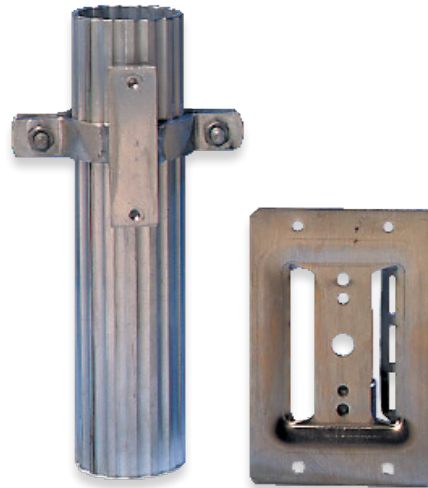

Aluminium bevestigingspalen

Voor bevestiging aanwijsbordjes. Uitgevoerd met gleuf en voorzien van dwarsanker en kunststof kap.

1500 × 48 mm

2000 × 48 mm

2500 × 48 mm

3000 × 48 mm

Artikelnummer	Productomschrijving
6010730	Aluminium paal met gleuf 1,5 mtr/48
6010740	Aluminium paal met gleuf 2,0 mtr/48
6010750	Aluminium paal met gleuf 2,5 mtr/48
6010760	Aluminium paal met gleuf 3,0 mtr/48